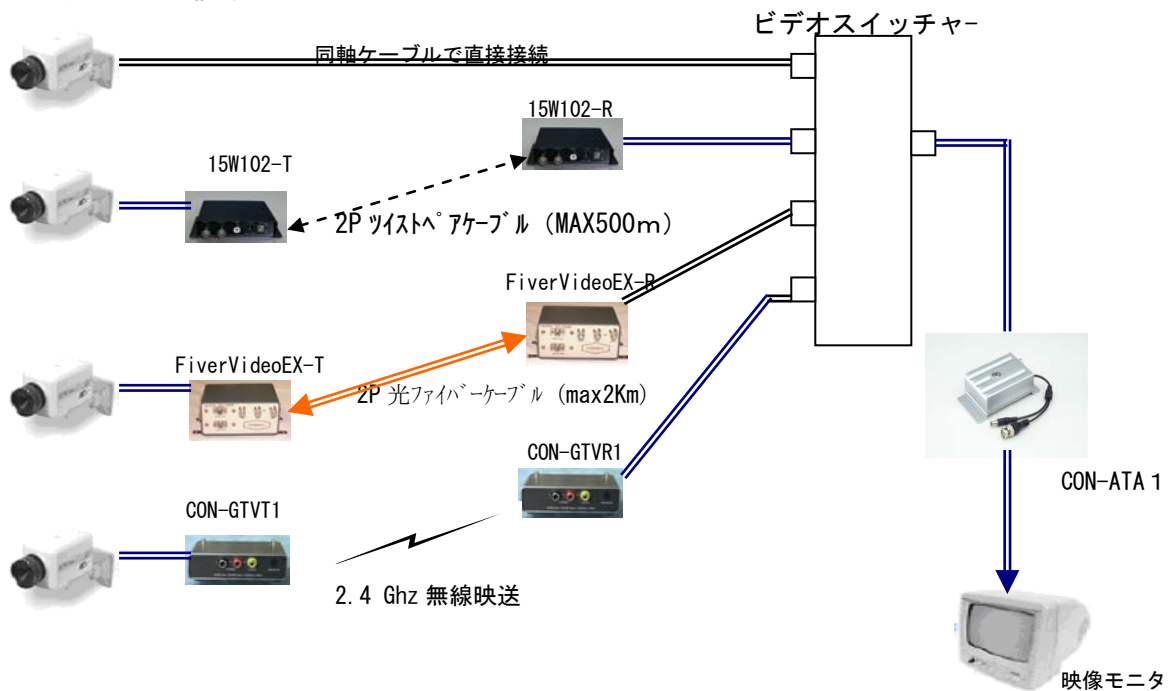

接続例方法参考資料 1

監視カメラ (NTSC 信号)

企画販売元
先端技術のコーディネイト

株式会社コネクト
〒101-0032 東京都千代田区岩本町 1-2-9 TL 5F
TEL 03-3863-9291 FAX 03-3863-9650
<http://www.connect-net.co.jp/>
E-mail : info@connect-net.co.jp