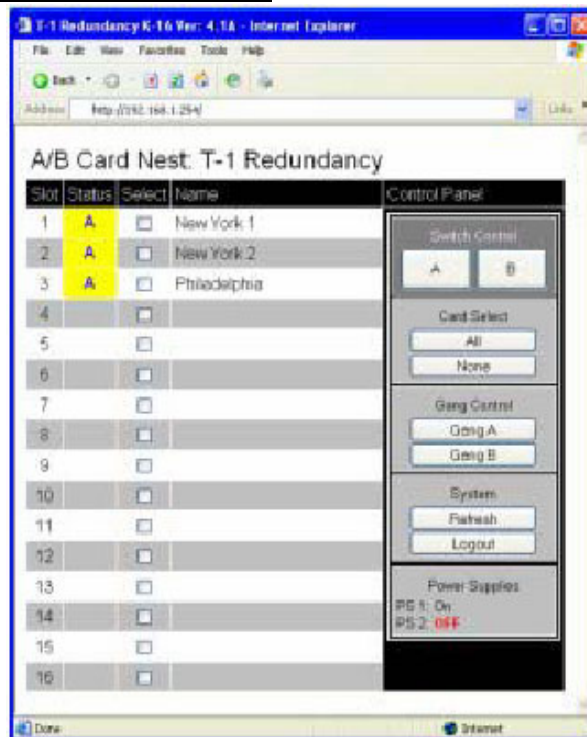

1Uサイズの3回線AB切替えスイッチ！！

CON-RSS-3 ABスイッチ Webコントロールタイプ

本装置は 10 / 100 / 1000Mbps対応 3ポート対応のABスイッチです
切り替えコントロールは RS232C, TCP/IP経由でのネットワークコントロール(Web/Telnet) 等でのコントロールが可能です。(但し: コントロールポートは10Mbpsです)

Web コントロール

基本機能